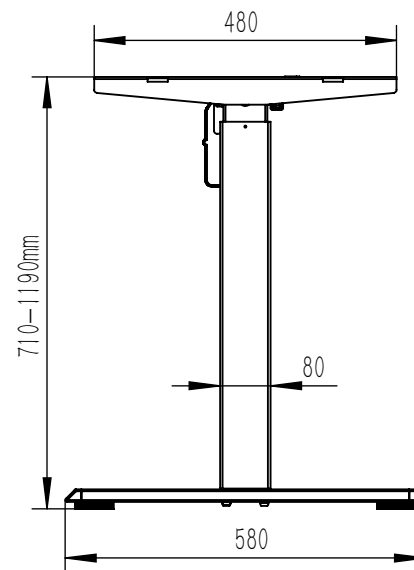

角度公差	±0.5°	孔位公差	±0.2	尺寸公差	±0.2	单位: mm
------	-------	------	------	------	------	--------

Foshan Changteng Intelligent
佛山市畅腾智能家居有限公司

名称

单电机5S26

型号

网址

<http://www.ctuser.com>

电话