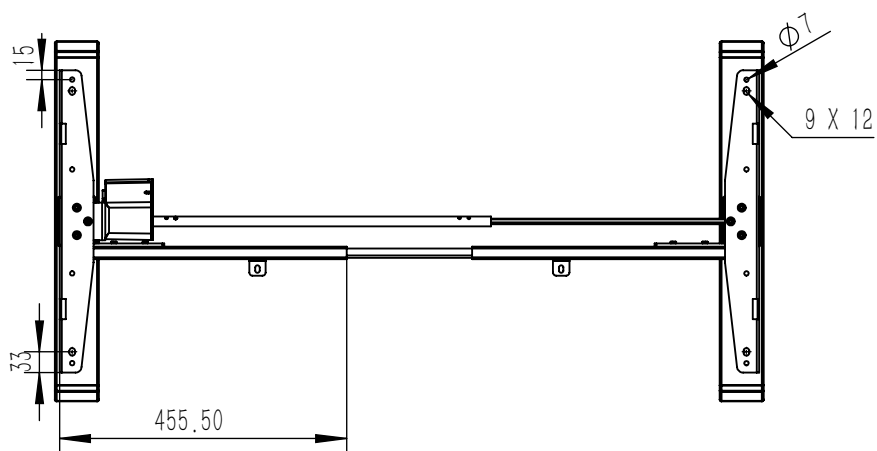

角度公差	±0.5°	孔位公差	±0.2	尺寸公差	±0.2	单位: mm
------	-------	------	------	------	------	--------

Foshan Changteng Intelligent
佛山市畅腾智能家居有限公司

名称

单电机5S26

型号

网址

<http://www.ctuser.com>

电话