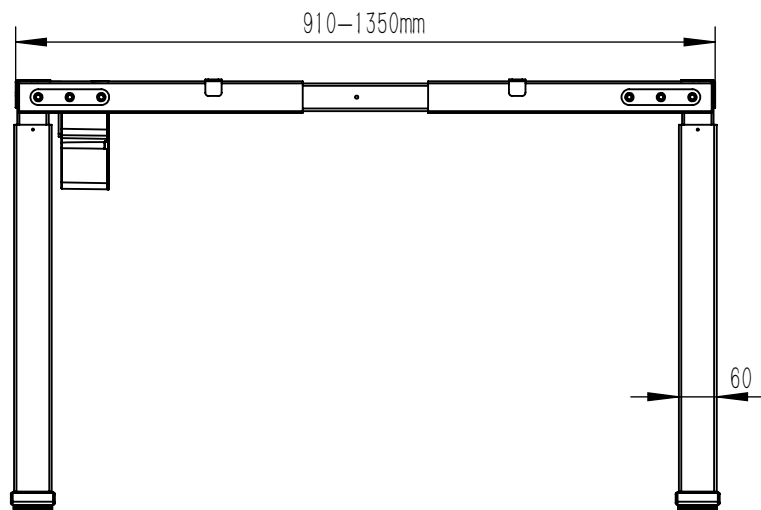

角度公差	±0.5°	孔位公差	±0.2	尺寸公差	±0.2	单位: mm
------	-------	------	------	------	------	--------

Foshan Changteng Intelligent
佛山市畅腾智能家居有限公司

名称

单电机5S26

型号

网址

<http://www.ctuser.com>

电话